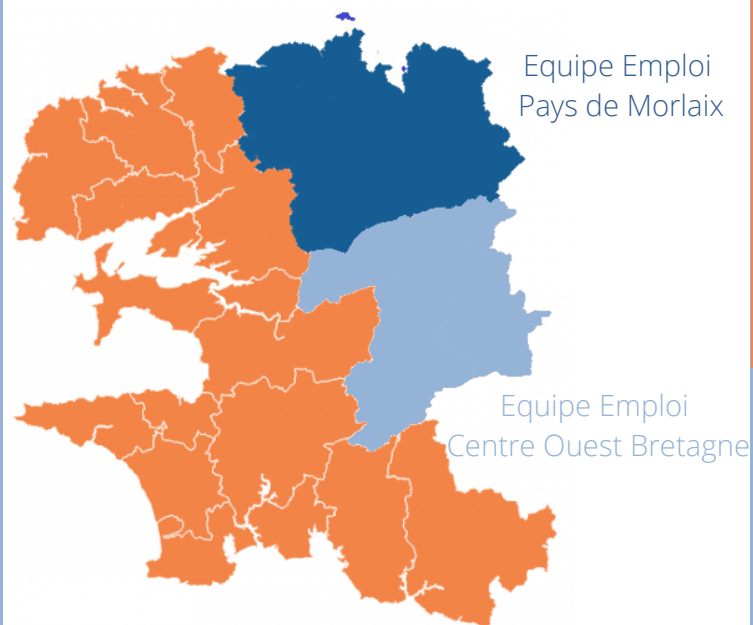

Elle intervient dans les communes finistériennes du Pays de Morlaix et du Centre Ouest Bretagne (COB 29).

Sa méthode privilégie les actions de terrain, l'intermédiation directe entre les entreprises locales et les personnes accompagnées pour un accès à l'emploi durable (CDI, CDD de plus de 6 mois).

Equipe Emploi

Pays de Morlaix & COB 29

POUR QUI ?

- Demandeurs d'emploi souhaitant s'inscrire dans un parcours d'insertion professionnelle

POURQUOI ?

- Bénéficier d'un accompagnement individualisé vers l'emploi
- Découvrir différents métiers et secteurs d'activités
- Accéder à un emploi durable

OÙ ?

Dans les Espaces Bilan du GRETA :

- Morlaix
- Landivisiau
- Carhaix

Dans les locaux France Services avec des permanences toutes les semaines :

- Landivisiau
- Saint-Pol-de-Léon
- Cléder
- Châteauneuf-du-Faou