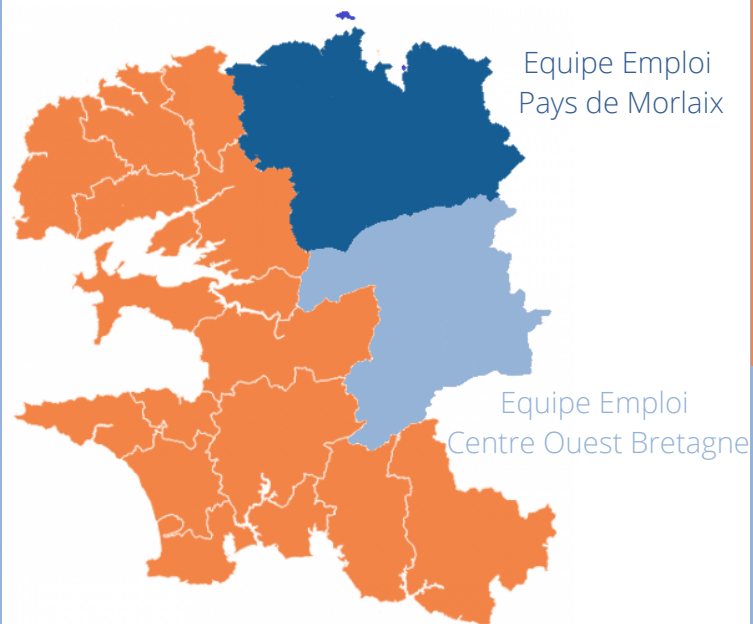

Elle intervient dans les communes finistériennes du Pays de Morlaix et du Centre Ouest Bretagne (COB 29).

Sa méthode privilégie les actions de terrain, l'intermédiation directe entre les entreprises locales et les personnes accompagnées pour un accès à l'emploi durable (CDI, CDD de plus de 6 mois).

Equipe Emploi

Pays de Morlaix & COB 29

POUR QUI ?

- Demandeurs d'emploi souhaitant s'inscrire dans un parcours d'insertion professionnelle

POURQUOI ?

- Bénéficier d'un accompagnement individualisé vers l'emploi
- Découvrir différents métiers et secteurs d'activités
- Accéder à un emploi durable

- Landivisiau
- Saint-Pol-de-Léon
- Cléder
- Châteauneuf-du-Faou

Dans les mairies à proximité si besoin