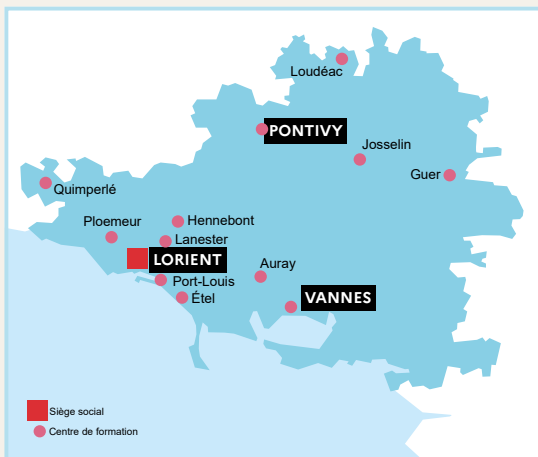

■ Agence de Vannes | Lycée Lesage

20 rue Winston Churchill - 56000 Vannes

02 97 46 66 66

greta.agvannes@ac-rennes.fr

GRETA veut dire GRoupement d'ETablisements, nos formations s'appuient sur les ressources et locaux des établissements scolaires adhérents qui nous permettent de développer une offre en formation continue et en apprentissage diversifiée et répartie sur l'ensemble du territoire de Bretagne Sud.